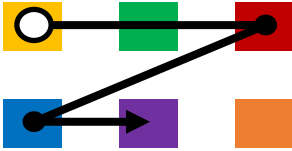

Renkli Sayı Rotası (Orta Seviye)

Sayıları renklere dönüştür ve noktaları doğru sırayla birleştirerek hedefe ulaş!

1 > 5 > 4 > 2

1 > 2 > 3 > 5

1 > 3 > 6 > 4

3 > 2 > 6 > 5

Geliştirilen Beceri: Görsel Dikkat, Şifreleme, İnce Motor.

Renkli Sayı Rotası (Orta Seviye)

Sayıları renklere dönüştür ve noktaları doğru sırayla birleştirerek hedefe ulaş!

5 > 1 > 2 > 6

6 > 3 > 5 > 2

1 > 3 > 5 > 6

4 > 6 > 3 > 1

Geliştirilen Beceri: Görsel Dikkat, Şifreleme, İnce Motor.

Renkli Sayı Rotası (Orta Seviye) - Cevaplar

Sayıları renklere dönüştür ve noktaları doğru sırayla birleştirerek hedefe ulaş!

Geliştirilen Beceri: Görsel Dikkat, Şifreleme, İnce Motor.

1 > 5 > 4 > 2

1 > 2 > 3 > 5

1 > 3 > 6 > 4

3 > 2 > 6 > 5

Renkli Sayı Rotası (Orta Seviye) - Cevaplar

Sayıları renklere dönüştür ve noktaları doğru sırayla birleştirerek hedefe ulaş!

Geliştirilen Beceri: Görsel Dikkat, Şifreleme, İnce Motor.