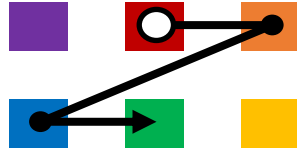

Renkli Sayı Rotası (Orta Seviye)

Sayıları renklere dönüştür ve noktaları doğru sırayla birleştirerek hedefe ulaş!

1 > 5 > 4 > 2

1 > 2 > 3 > 5

1 > 3 > 6 > 4

3 > 2 > 6 > 5

Geliştirilen Beceri: Görsel Dikkat, Şifreleme, İnce Motor.

Renkli Sayı Rotası (Orta Seviye)

Sayıları renklere dönüştür ve noktaları doğru sırayla birleştirerek hedefe ulaş!

5 > 1 > 2 > 6

6 > 3 > 5 > 2

1 > 3 > 5 > 6

4 > 6 > 3 > 1

Geliştirilen Beceri: Görsel Dikkat, Şifreleme, İnce Motor.

Renkli Sayı Rotası (Orta Seviye) - Cevaplar

Sayıları renklere dönüştür ve noktaları doğru sırayla birleştirerek hedefe ulaş!

Geliştirilen Beceri: Görsel Dikkat, Şifreleme, İnce Motor.

1 > 5 > 4 > 2

1 > 2 > 3 > 5

1 > 3 > 6 > 4

3 > 2 > 6 > 5

Renkli Sayı Rotası (Orta Seviye) - Cevaplar

Sayıları renklere dönüştür ve noktaları doğru sırayla birleştirerek hedefe ulaş!

Geliştirilen Beceri: Görsel Dikkat, Şifreleme, İnce Motor.