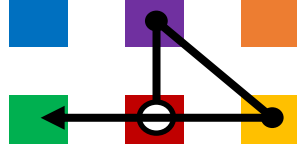

## Renkli Sayı Rotası (Orta Seviye)

Sayıları renklere dönüştür ve noktaları doğru sırayla birleştirerek hedefe ulaş!

1 > 5 > 3 > 4

5 > 6 > 1 > 4

2 > 6 > 3 > 5

5 > 2 > 3 > 6

Geliştirilen Beceri: Görsel Dikkat, Şifreleme, İnce Motor.

## Renkli Sayı Rotası (Orta Seviye)

Sayıları renklere dönüştür ve noktaları doğru sırayla birleştirerek hedefe ulaş!

3 > 2 > 5 > 1

3 > 6 > 5 > 4

6 > 4 > 2 > 5

6 > 1 > 2 > 3

Geliştirilen Beceri: Görsel Dikkat, Şifreleme, İnce Motor.

## Renkli Sayı Rotası (Orta Seviye) - Cevaplar

Sayıları renklere dönüştür ve noktaları doğru sırayla birleştirerek hedefe ulaş!

Geliştirilen Beceri: Görsel Dikkat, Şifreleme, İnce Motor.

1 > 5 > 3 > 4

5 > 6 > 1 > 4