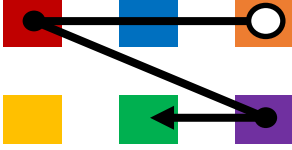

Renkli Sayı Rotası (Orta Seviye)

Sayıları renklere dönüştür ve noktaları doğru sırayla birleştirerek hedefe ulaş!

1 > 2 > 3 > 4

3 > 2 > 4 > 6

5 > 3 > 4 > 2

6 > 2 > 1 > 4

Geliştirilen Beceri: Görsel Dikkat, Şifreleme, İnce Motor.

Renkli Sayı Rotası (Orta Seviye)

Sayıları renklere dönüştür ve noktaları doğru sırayla birleştirerek hedefe ulaş!

3 > 1 > 5 > 6

5 > 2 > 4 > 1

4 > 3 > 1 > 6

4 > 6 > 5 > 3

Geliştirilen Beceri: Görsel Dikkat, Şifreleme, İnce Motor.

Renkli Sayı Rotası (Orta Seviye) - Cevaplar

Sayıları renklere dönüştür ve noktaları doğru sırayla birleştirerek hedefe ulaş!

Geliştirilen Beceri: Görsel Dikkat, Şifreleme, İnce Motor.

1 > 2 > 3 > 4

3 > 2 > 4 > 6