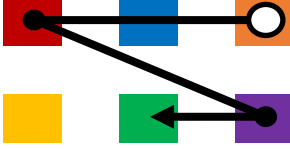

Renkli Sayı Rotası (Orta Seviye)

Sayıları renklere dönüştür ve noktaları doğru sırayla birleştirerek hedefe ulaş!

1 > 2 > 3 > 4

3 > 2 > 4 > 6

5 > 3 > 4 > 2

6 > 2 > 1 > 4

Geliştirilen Beceri: Görsel Dikkat, Şifreleme, İnce Motor.

Renkli Sayı Rotası (Orta Seviye)

Sayıları renklere dönüştür ve noktaları doğru sırayla birleştirerek hedefe ulaş!

3 > 1 > 5 > 6

5 > 2 > 4 > 1

4 > 3 > 1 > 6

4 > 6 > 5 > 3

Geliştirilen Beceri: Görsel Dikkat, Şifreleme, İnce Motor.

Renkli Sayı Rotası (Orta Seviye) - Cevaplar

Sayıları renklere dönüştür ve noktaları doğru sırayla birleştirerek hedefe ulaş!

Geliştirilen Beceri: Görsel Dikkat, Şifreleme, İnce Motor.

1 > 2 > 3 > 4

3 > 2 > 4 > 6